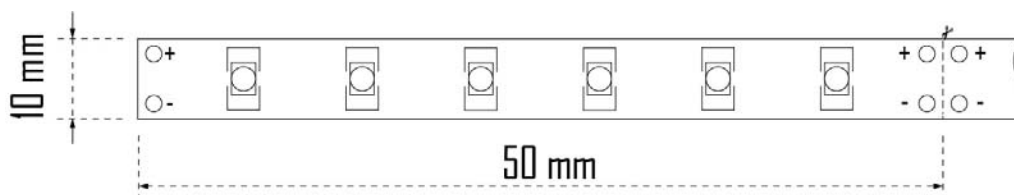

DUCTUS PRO 54

Ficha Técnica

Fita LED Ductus Pro 54 24V 15W

Áreas de Aplicação	Zonas de balneários, saunas, Jacuzis, WC's
Tensão	24Vdc
Potência	15W/mt
Lumens	3000K - 1350Lm/mt 4000K - 1500Lm/mt 6000K - 1600Lm/mt
CRI	80
Grau de Estanqueidade	IP54
Intervalo de Temperatura em funcionamento	-20º ~ 50º
Temperatura de Cor	3000K / 4000K / 6000K
Modelo	Ductus PRO 54
Perfil de pavimento Turim IP54	

Referência	Cor de Luz	Lumens /mt	C x L x (mm)
13224.1530	3000k	1350 Lm	5000 x 10 x 2,2
13224.1540	4000k	1500 Lm	5000 x 10 x 2,2
13224.1560	6000k	1600 Lm	5000 x 10 x 2,2

Conector de ligação disponível