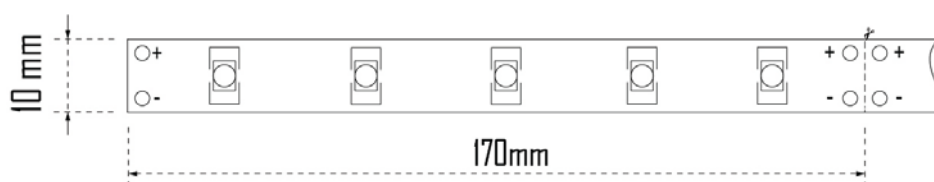

## Ficha Técnica Fita LED Ductus 65 24V 7.2W

<b>Áreas de Aplicação</b>	Áreas com necessidade de grande luminosidade.
<b>Tensão</b>	24Vdc
<b>Potência</b>	7.2W
<b>Lumens</b>	<b>R:</b> 625Nm / <b>G:</b> 532Nm / <b>B:</b> 475Nm
<b>CRI</b>	80
<b>Grau de Estanquecidade</b>	IP65
<b>Intervalo de Temperatura em funcionamento</b>	-20º ~ 50º
<b>Temperatura de Cor</b>	RGB
<b>Modelo</b>	Ductus 65
<b>Fonte de Alimentação Recomendada: 60W</b>	

Referência	Cor de Luz	Lumens /mt	C x L x (mm)
13145.07RGB	RGB	<b>R:</b> 625Nm <b>G:</b> 532Nm <b>B:</b> 475Nm	170 x 10 x 3

**Fonte de Alimentação Recomendada: 60W**