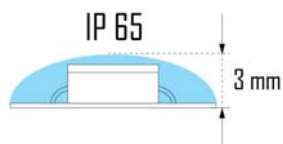

## Ficha Técnica Fita LED Ductus 65 24V 7.2W

<b>Áreas de Aplicação</b>	Áreas com necessidade de grande luminosidade.
<b>Tensão</b>	24Vdc
<b>Potência</b>	7.2W
<b>Lumens</b>	<b>R:</b> 625Nm / <b>G:</b> 532Nm / <b>B:</b> 475Nm
<b>CRI</b>	80
<b>Grau de Estanquecidade</b>	IP65
<b>Intervalo de Temperatura em funcionamento</b>	-20º ~ 50º
<b>Temperatura de Cor</b>	RGB
<b>Modelo</b>	Ductus 65
<b>Fonte de Alimentação Recomendada: 60W</b>	

Referência	Cor de Luz	Lumens /mt	C x L x (mm)
13145.07RGB	RGB	<b>R:</b> 625Nm <b>G:</b> 532Nm <b>B:</b> 475Nm	170 x 10 x 3

**Fonte de Alimentação Recomendada: 60W**