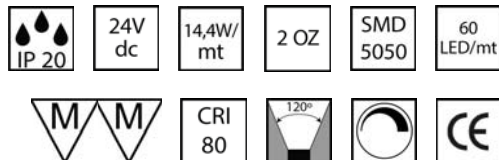

## Ficha Técnica Fita LED PerfisLed 24V 14,4W

<b>Áreas de Aplicação</b>	Áreas com necessidade de grande luminosidade.
<b>Tensão</b>	24Vdc
<b>Potência</b>	14,4W
<b>Lumens</b>	3000K - 900Lm/m 4000K -1050Lm/m 6000K - 1200Lm/m
<b>Numens</b>	<b>R:</b> 625Nm / <b>G:</b> 532Nm / <b>B:</b> 475Nm
<b>CRI</b>	80
<b>Grau de Estanqueidade</b>	IP20
<b>Intervalo de Temperatura em funcionamento</b>	-20º ~ 50º
<b>Temperatura de Cor</b>	3000K / 4000K / 6000K / RGB
<b>Modelo</b>	PerfisLed
<b>Controlador Recomendado: Controlador RGB Control DMX512</b>	

Referência	Cor de Luz	Lumens /mt	C x L x (mm)
130012.1430	3000K	900 Lm	100 x 10 x 2
130012.1440	4000K	1050 Lm	100 x 10 x 2
130012.1460	6000K	1200 Lm	100 x 10 x 2
130012.14RGB	RGB	<b>R:</b> 625Nm <b>G:</b> 532Nm <b>B:</b> 475Nm	100 x 10 x 2