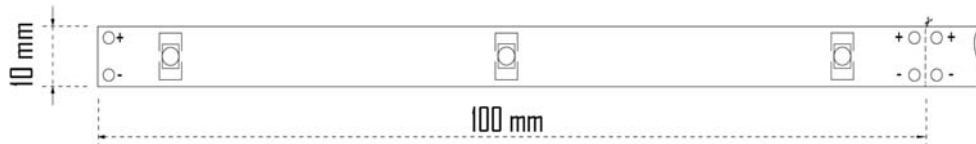

## Ficha Técnica Fita LED PerfisLed 24V 14,4W

<b>Áreas de Aplicação</b>	Áreas com necessidade de grande luminosidade.
<b>Tensão</b>	24Vdc
<b>Potência</b>	14,4W
<b>Lumens</b>	3000K - 900Lm/m 4000K -1050Lm/m 6000K - 1200Lm/m
<b>Numens</b>	<b>R:</b> 625Nm / <b>G:</b> 532Nm / <b>B:</b> 475Nm
<b>CRI</b>	80
<b>Grau de Estanqueidade</b>	IP20
<b>Intervalo de Temperatura em funcionamento</b>	-20º ~ 50º
<b>Temperatura de Cor</b>	3000K / 4000K / 6000K / RGB
<b>Modelo</b>	PerfisLed
<b>Controlador Recomendado: Controlador RGB Control DMX512</b>	

Referência	Cor de Luz	Lumens /mt	C x L x (mm)
130012.1430	3000K	900 Lm	100 x 10 x 2
130012.1440	4000K	1050 Lm	100 x 10 x 2
130012.1460	6000K	1200 Lm	100 x 10 x 2
130012.14RGB	RGB	<b>R:</b> 625Nm <b>G:</b> 532Nm <b>B:</b> 475Nm	100 x 10 x 2