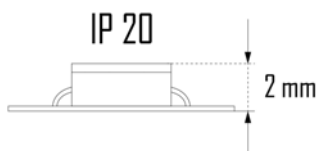

## Ficha Técnica Fita LED PerfisLed 24V 14,4W

<b>Áreas de Aplicação</b>	Áreas com necessidade de grande luminosidade.
<b>Tensão</b>	24Vdc
<b>Potência</b>	14,4W
<b>Lumens</b>	3000K - 900Lm/m 4000K -1050Lm/m 6000K - 1200Lm/m
<b>Numens</b>	<b>R:</b> 625Nm / <b>G:</b> 532Nm / <b>B:</b> 475Nm
<b>CRI</b>	80
<b>Grau de Estanqueidade</b>	IP20
<b>Intervalo de Temperatura em funcionamento</b>	-20º ~ 50º
<b>Temperatura de Cor</b>	3000K / 4000K / 6000K / RGB
<b>Modelo</b>	PerfisLed
<b>Controlador Recomendado: Controlador RGB Control DMX512</b>	

Referência	Cor de Luz	Lumens /mt	C x L x (mm)
130012.1430	3000K	900 Lm	100 x 10 x 2
130012.1440	4000K	1050 Lm	100 x 10 x 2
130012.1460	6000K	1200 Lm	100 x 10 x 2
130012.14RGB	RGB	<b>R:</b> 625Nm <b>G:</b> 532Nm <b>B:</b> 475Nm	100 x 10 x 2